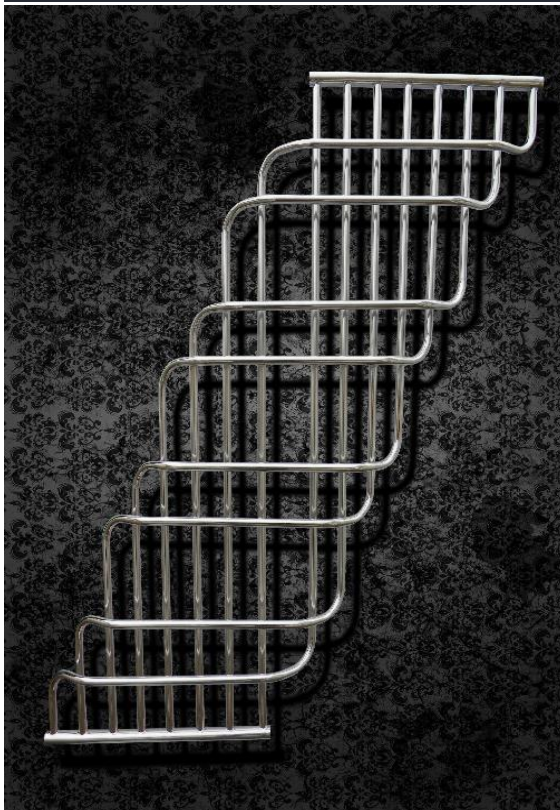

Triumpf

подключение любое

273$

Decorum с полочкой 1200X500 Цен 343 $

NIAGARA 8

1500X1220 560$

NIAGARA 6

1200X915 475 $